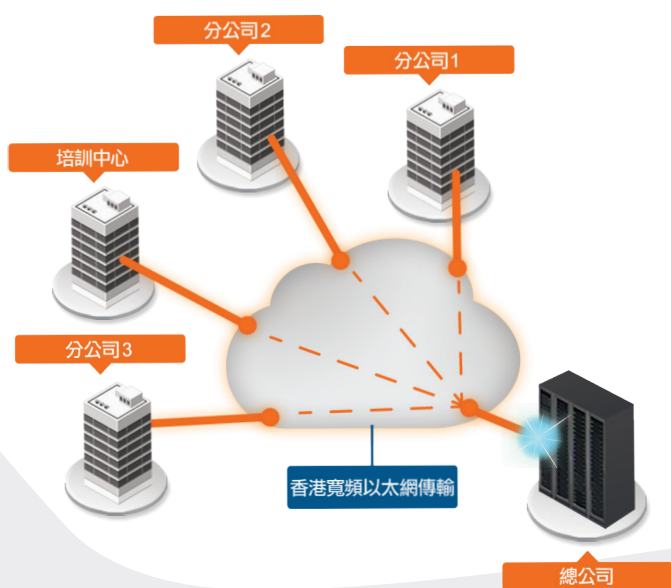

## 都會以太網

### 建構私人網絡 多點業務極速連接

一個高速可靠的傳輸網絡，不但能方便不同部門與辦公室之間的溝通，亦有助公司與合作夥伴及聯營公司保持緊密聯繫。透過傳輸穩定快捷的香港寬頻都會以太網，客戶毋須大量投資於網絡基建上，即可以享用全面的網絡連接，讓設於不同地點的部門流暢體驗多媒體資源分享，並支援其他主要商業應用程式的多點使用。

香港寬頻都會以太網服務屬於私人以太網網絡，由第二層網絡(Layer 2 Network)技術支援，讓客戶全面掌控IP位址的配置。香港寬頻斥鉅資採用虛擬專用網絡 (MPLS) 技術，建構強大網絡，為客戶提供高效益的以太網連線，備有點對點、單點對多點，以及多點對多點的都會以太網服務方案。客戶可以在網絡內任何地點，自由選擇10Mbps以至高達1Gbps的數據傳輸速度，全面配合業務實際需要。