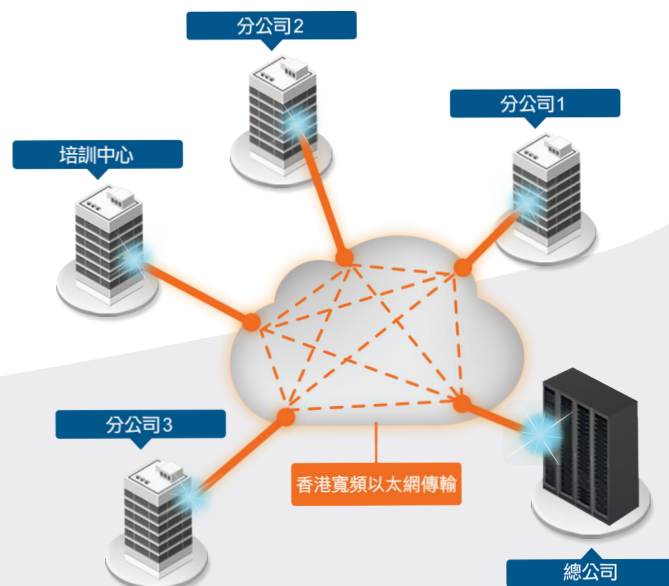

## 都會以太網

### 建構私人網絡 多點業務極速連接

一個高速可靠的傳輸網絡，不但能方便不同部門與辦公室之間的溝通，亦有助公司與合作夥伴及聯營公司保持緊密聯繫。透過傳輸穩定快捷的香港寬頻都會以太網，客戶毋須大量投資於網絡基建上，即可以享用全面的網絡連接，讓設於不同地點的部門流暢體驗多媒體資源分享，並支援其他主要商業應用程式的多點使用。

香港寬頻都會以太網服務屬於私人以太網網絡，由第二層網絡(Layer 2 Network)技術支援，讓客戶全面掌控IP位址的配置。香港寬頻斥鉅資採用虛擬專用網絡 (MPLS) 技術，建構強大網絡，為客戶提供高效益的以太網連線，備有點對點、單點對多點，以及多點對多點的都會以太網服務方案。客戶可以在網絡內任何地點，自由選擇10Mbps以至高達1Gbps的數據傳輸速度，全面配合業務實際需要。