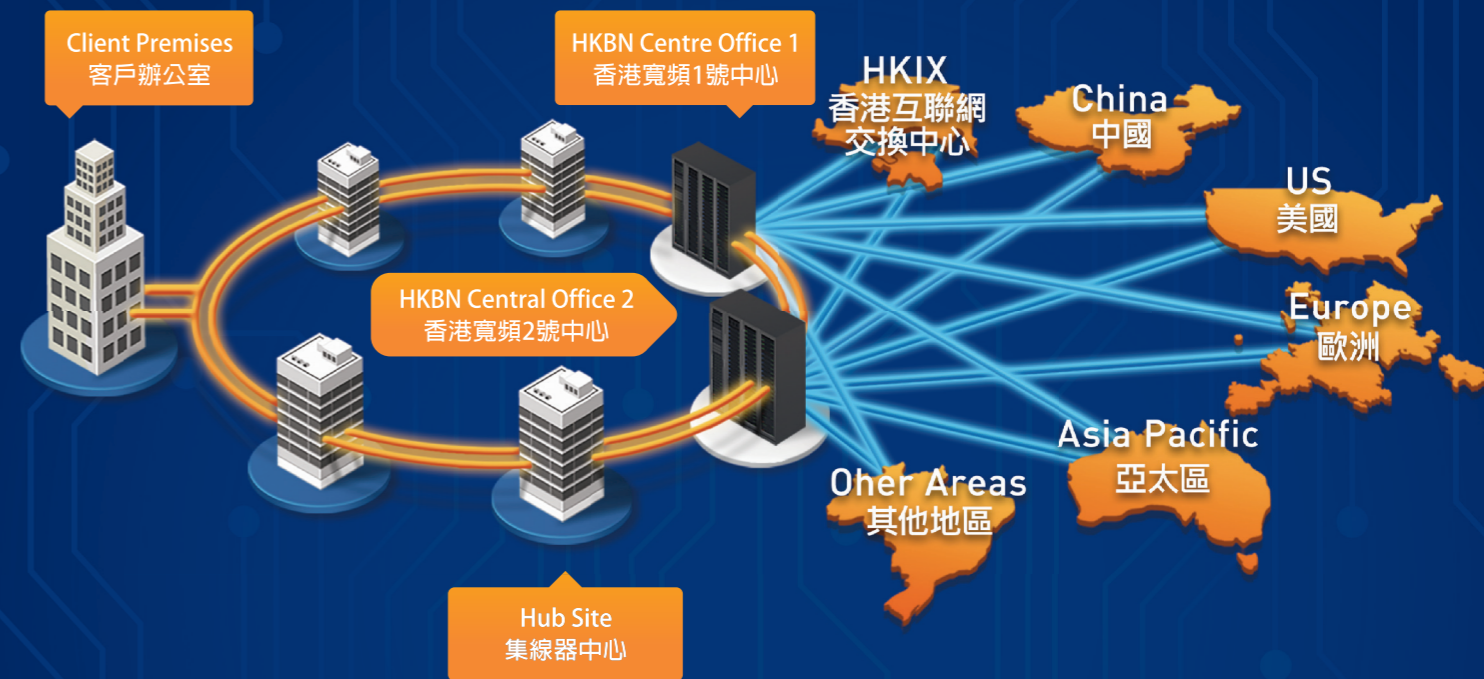

Dual Path Fibre Connection 雙軌光纖

Dual fibre paths connect client premises with Fibre-to-the-Office (FTTO) technology

雙重光纖線路採用商業光纖到戶技術 (FTTO) 直接連接客戶辦公室

Diversified sites and paths are connected by dual path fibre

雙重光纖環形線路連接多個集線器及線路中心

Direct and reliable bandwidth supported by multiple regional Tier-1 carriers

各地區主要網絡商及資訊內容供應商提供穩定可靠的頻寬